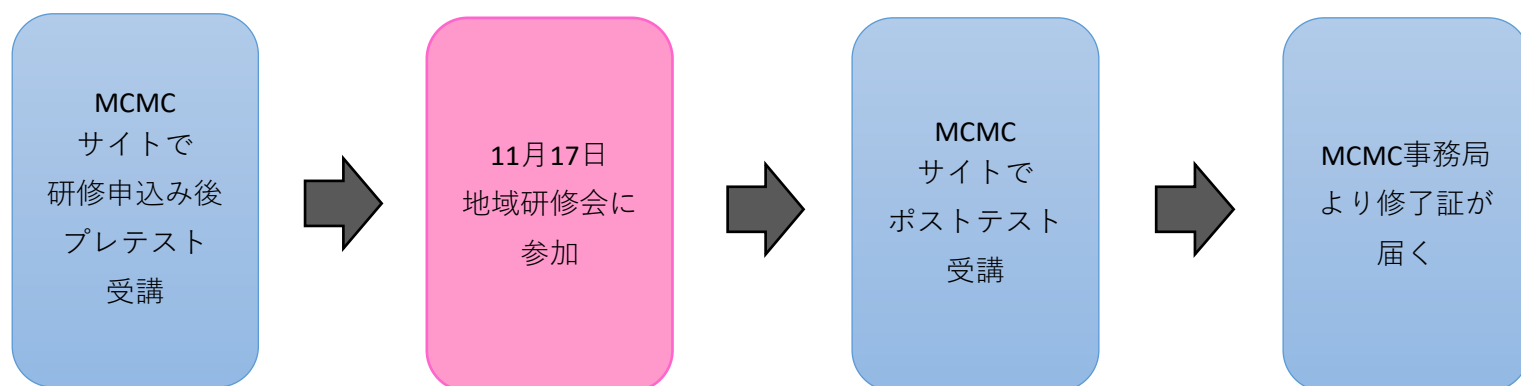

母と子のメンタルヘルスケア研修会入門編（地域研修会）

福岡県産婦人科医会

開催日	2024年11月17日（日）
時間	9：00～12：50（開場8：45～）
会場	九州大学医学部百年講堂 福岡市東区馬出3丁目1番1号
講師	スーパーバイザー 九州大学精神科子どものこころの診療部医員 香月大輔先生
地域講師	九州大学病院精神科神経科・九州大学精神病態医学分野 中尾智博教授

研修の申し込み 定員30名 MCMCサイトよりお申込みください
<https://mcmc.jaog.or.jp/workshops/>

※福岡県内の方を優先して受け付けます。詳細は福岡県産婦人科医会あてにお問い合わせください。

参加費 事務手数料 3,000円（MCMCサイトより受講申込時クレジット事前決済）
※ e-Learning受講 及び 受講修了証発行の事務手数料として日本産婦人科医会へ
会場研修費 無料（福岡県産婦人科医会の会員施設に所属している方）
※福岡県産婦人科医会の会員施設に所属していない方は、会場研修費は3,000円です。
福岡県産婦人科医会よりメールにてお支払いの連絡をいたします。

- ・ CLoCMiPレベルIII認証申請で、本研修会は「メンタルヘルス」の必須研修として認められています。
- ・ 日本公認心理師協会の単位が取得できます（30分間＝0.5単位）。

研修の流れ

* 青色：MCMCサイトを参照してください

* ピンク色：お申し込み後、詳細をご案内いたします